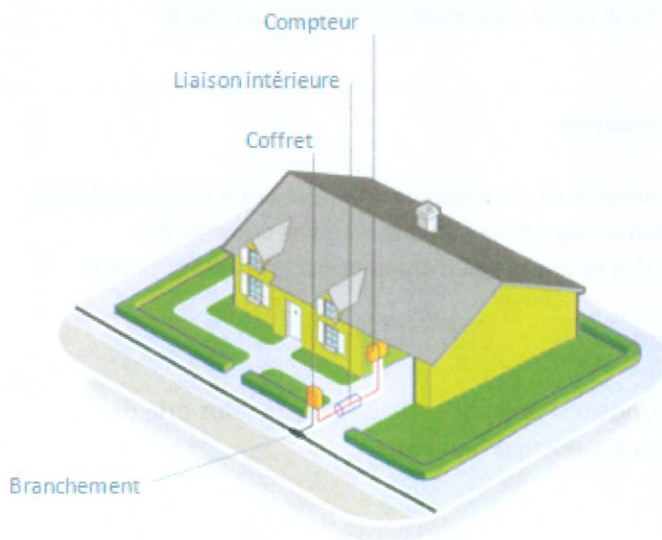

Information que vous pourrez communiquer aux administrés

ENEDIS réalise sur la commune une campagne de diagnostic et de maintenance de coupe-circuit principal, organe de coupure principalement installé sous la toiture et qui concerne votre branchement d'électricité.

Cette opération durera toute l'année et concerne tous les branchements aériens de la commune. Vous allez donc être sollicité par deux agents de l'entreprise **R&M Elec**, qui fera la visite de toutes les Installations. Cette opération nécessite parfois un deuxième rendez vous afin d'effectuer le remplacement du coupe circuit.

Cette opération est entièrement prise en charge par ENEDIS.

Merci de réserver un bon accueil aux intervenants

Branchements Souterrains