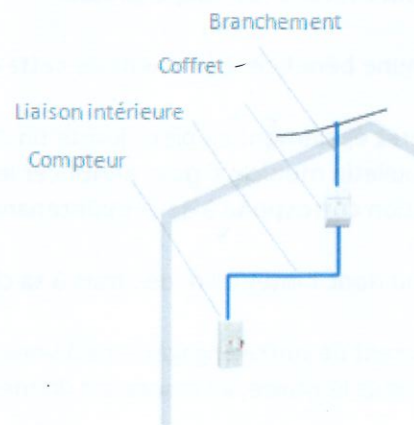

Branchements Aériens